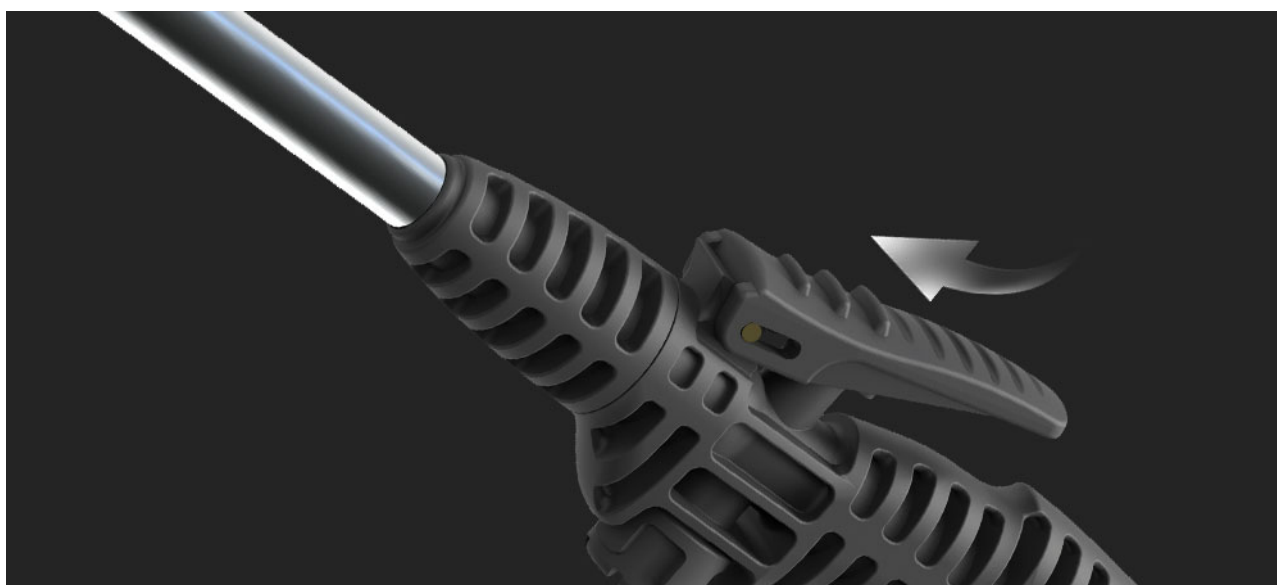

Zbiornik ciśnieniowy objęty **5 letnią gwarancją**.

Wydajna wysokociśnieniowa pompa

Pompa skonstruowana została przy pomocy narzędzi symulacji komputerowych, analizujących naprężenia materiału, dzięki czemu uzyskaliśmy pompę lekką i trwałą. Rękojeść została dopasowana do kształtu dłoni, co gwarantuje pewny uchwyt podczas pompowania, minimalizując zmęczenie.

strona: 3/7 wydrukowano: 17-09-2021

<http://fungichem.pl/opryskiwacz-cisnieniowy-hobby-12l-marolex.html>

Blokada zaworu dozującego

Zawór dozujący zintegrowany z rączką Marolex pozwala na bardziej komfortową pracę. Blokada zmniejsza obciążenie mięśni dłoni podczas długiej pracy z opryskiwaczem. Wciśnięcie i przesunięcie przycisku zaworu dozującego do przodu blokuje go w pozycji otwartej bez konieczności trzymania przycisku.

Trójwarstwowy zbrojony węz

Wszystkie węże w naszych opryskiwaczach wyposażone są w dodatkowe wewnętrzne zbrojenie, zwiększające wytrzymałość na ciśnienie i czynniki zewnętrzne. Nasze węże odporne są na zginanie, pękanie oraz rozciąganie. Trójwarstwowa budowa to jakość bez kompromisów.

Dysza z regulacją strumienia

Dysze w naszych opryskiwaczach posiadają płynną regulację kąta oprysku od bardzo szerokiego aż do jednolitego strumienia. Wystarczy jedna dysza, której można używać zarówno do podlewania jak i do zamgławiania.